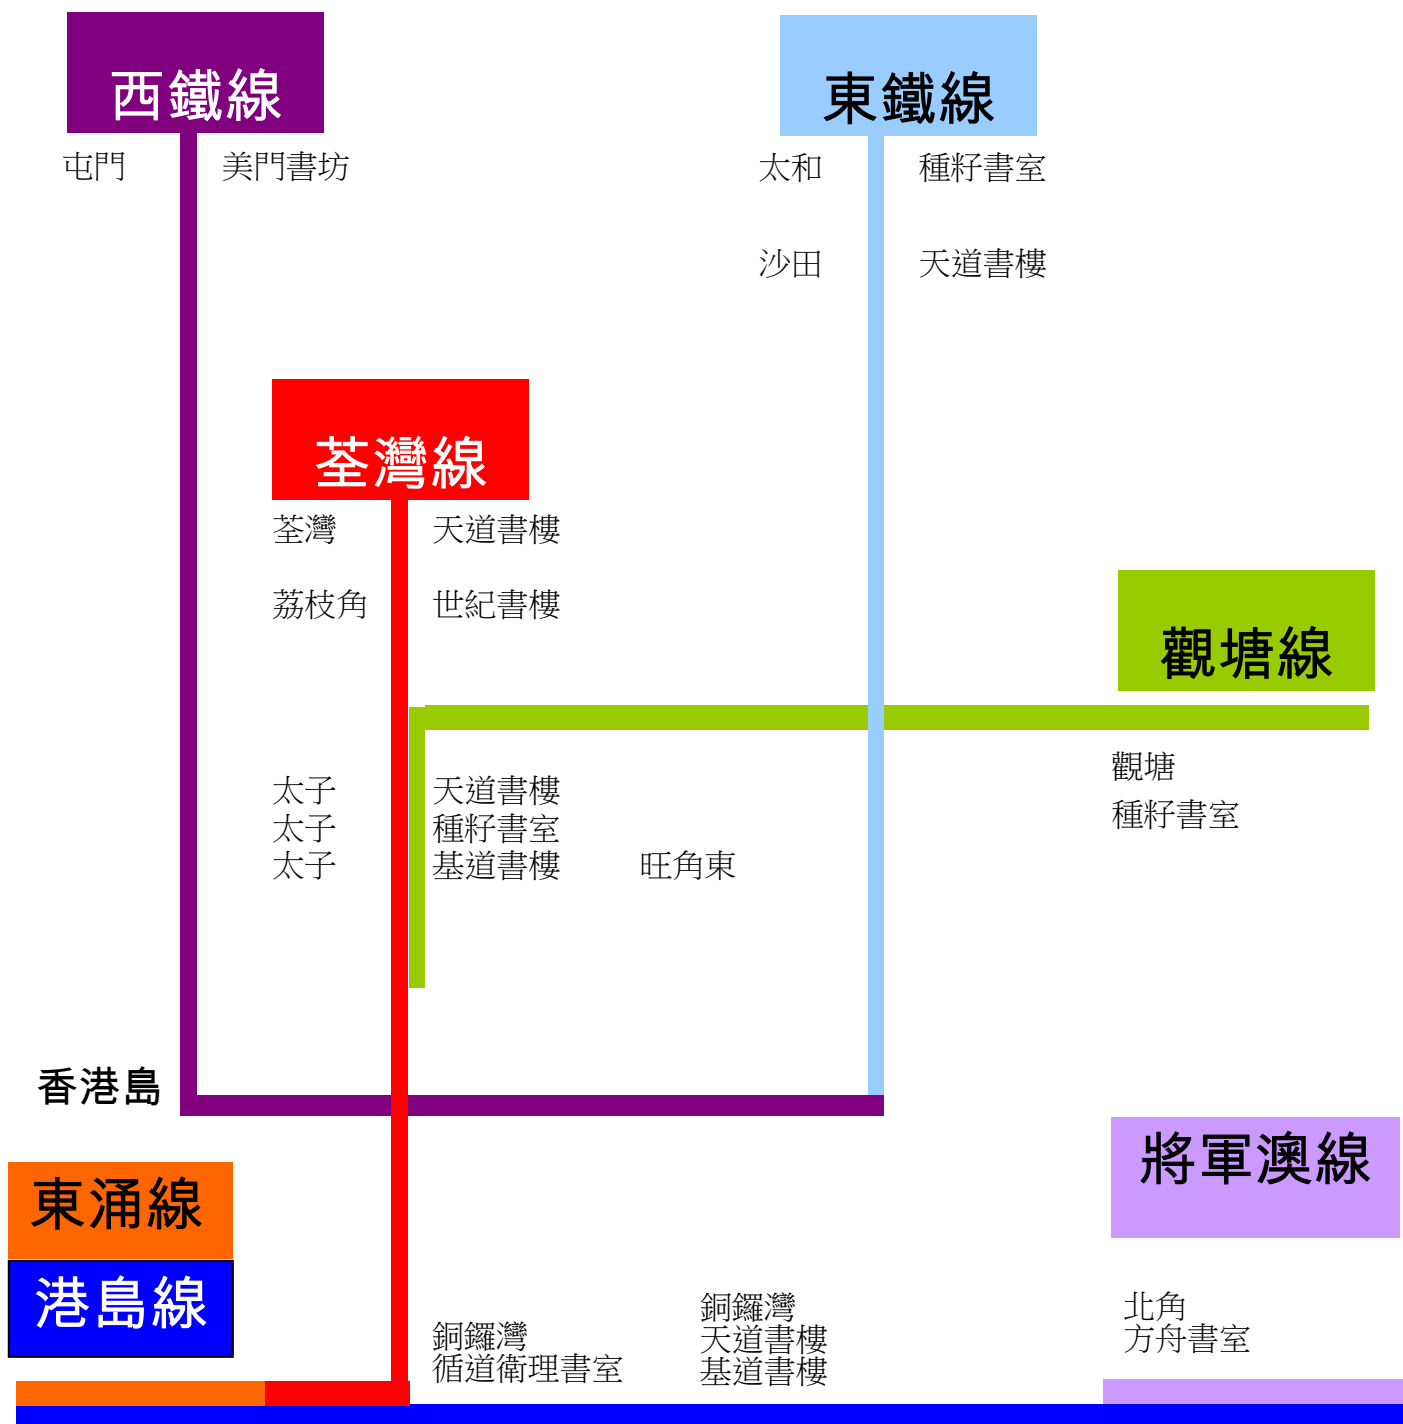

主題式聖經課程(全套課程)展示點

(按香港鐵路沿線分佈圖)

香港島

● 灣仔站

循道衛理書室 2895 5877

軒尼詩道22號地庫

● 銅鑼灣站

天道書樓 2895 5877

糖街3號銅鑼灣商業大廈11樓3室

基道書樓 2996 5299

禮頓道119號公理堂大樓15樓

東區

●● 北角站

方舟書室 2684 1122

英皇道500號港運城118號舖

南區

神是愛書房 3188 0309

香港仔大道223號

利群商業大廈19樓4室

九龍

深水埗區

● 荔枝角站

世紀書樓 2338 7472

青山道485號九龍廣場18樓