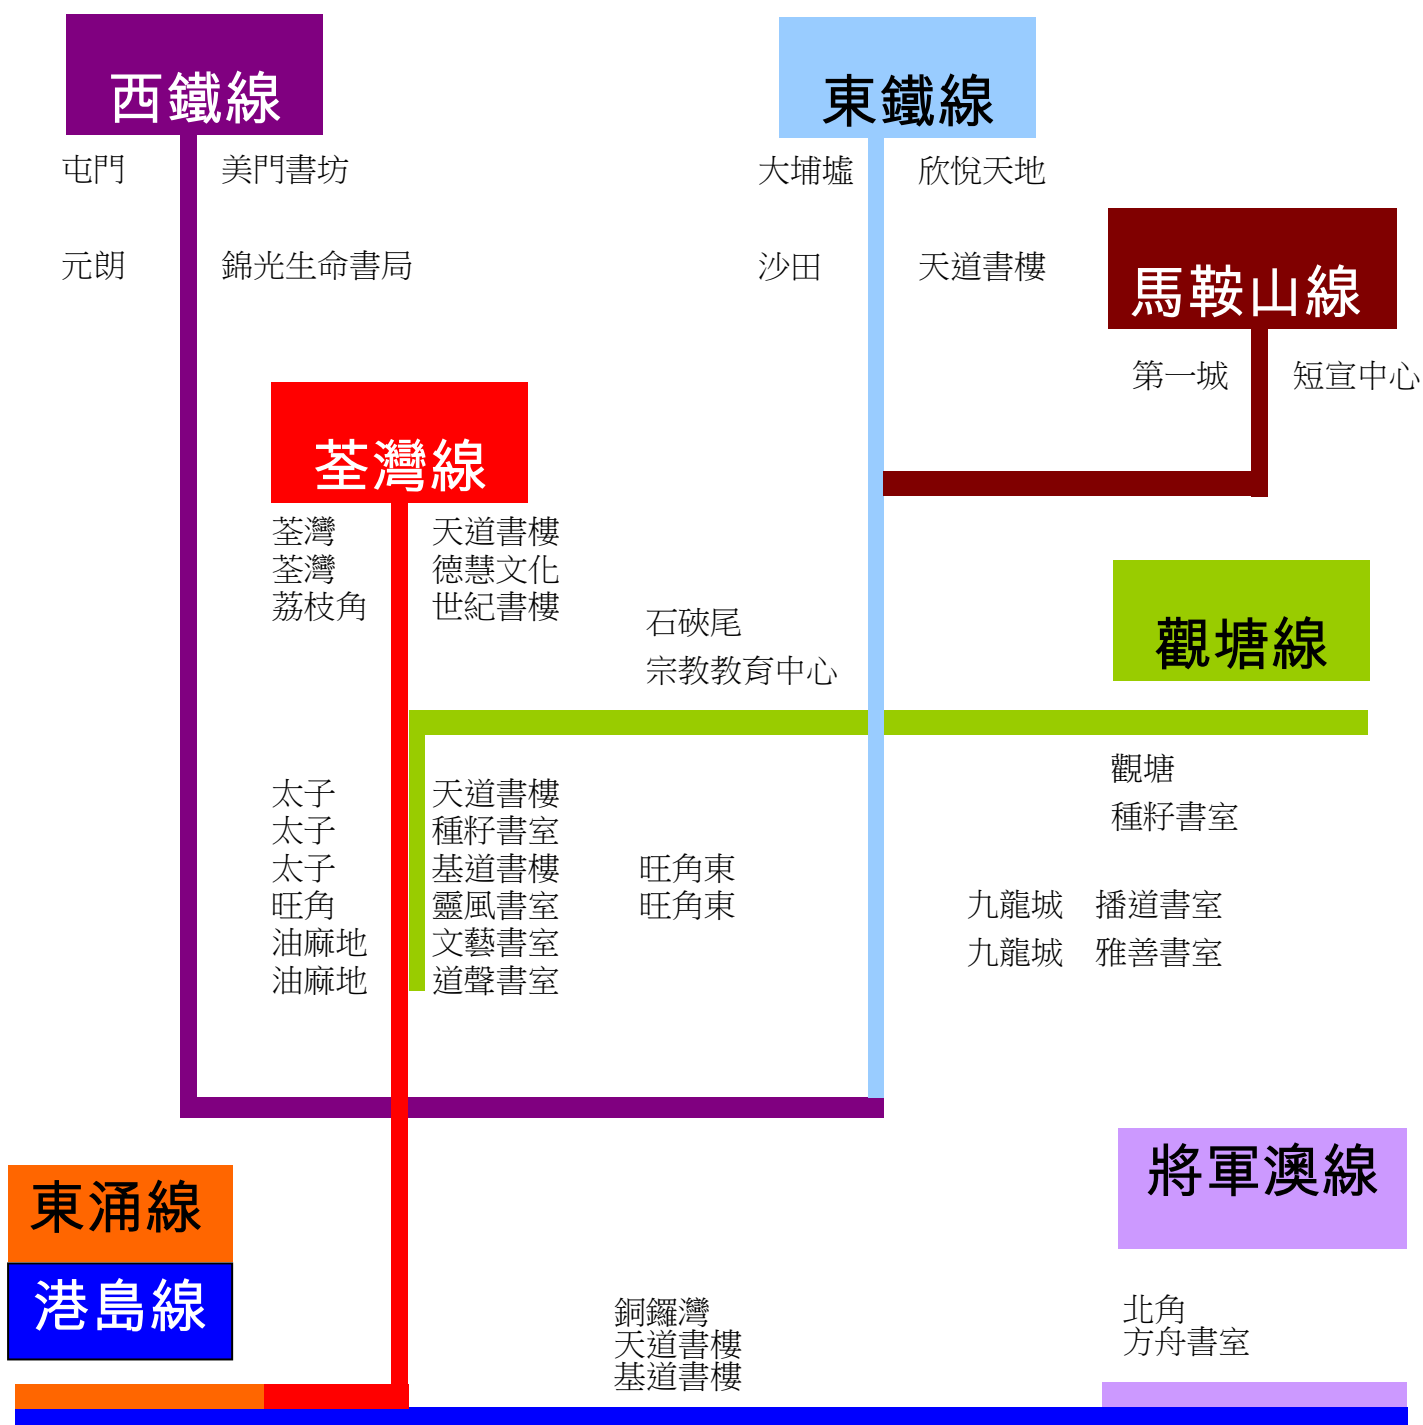

(按香港鐵路沿線分佈圖)

香港仔
神是愛書房【新點】